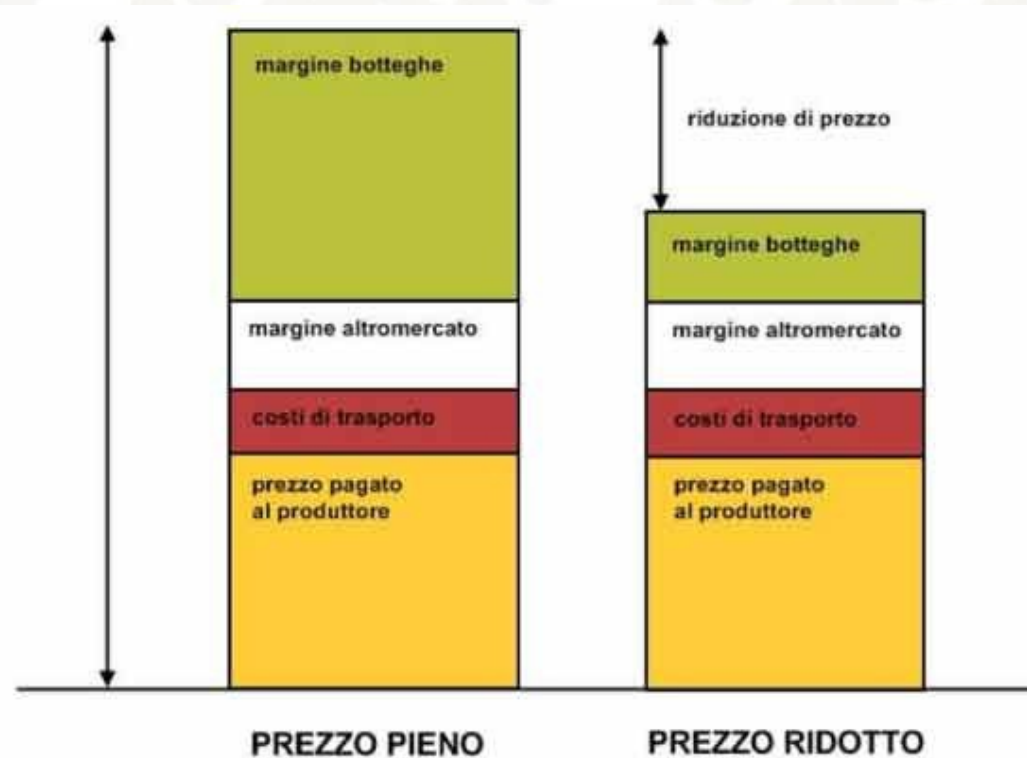

ANALISI DI RIDUZIONE DEI PREZZI